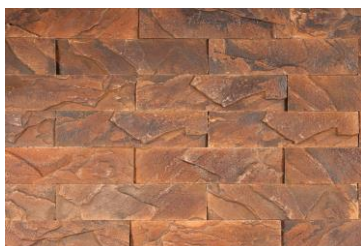

18х6см-10шт

Цена: 1100 руб.

F103 Кирпич Венеция Угол

Толщина 1см, выход 0,06м2

18х6см-4шт, 9х6см-4шт

Цена: 1100 руб.

Кирпич колотый

F200 Кирпич колотый